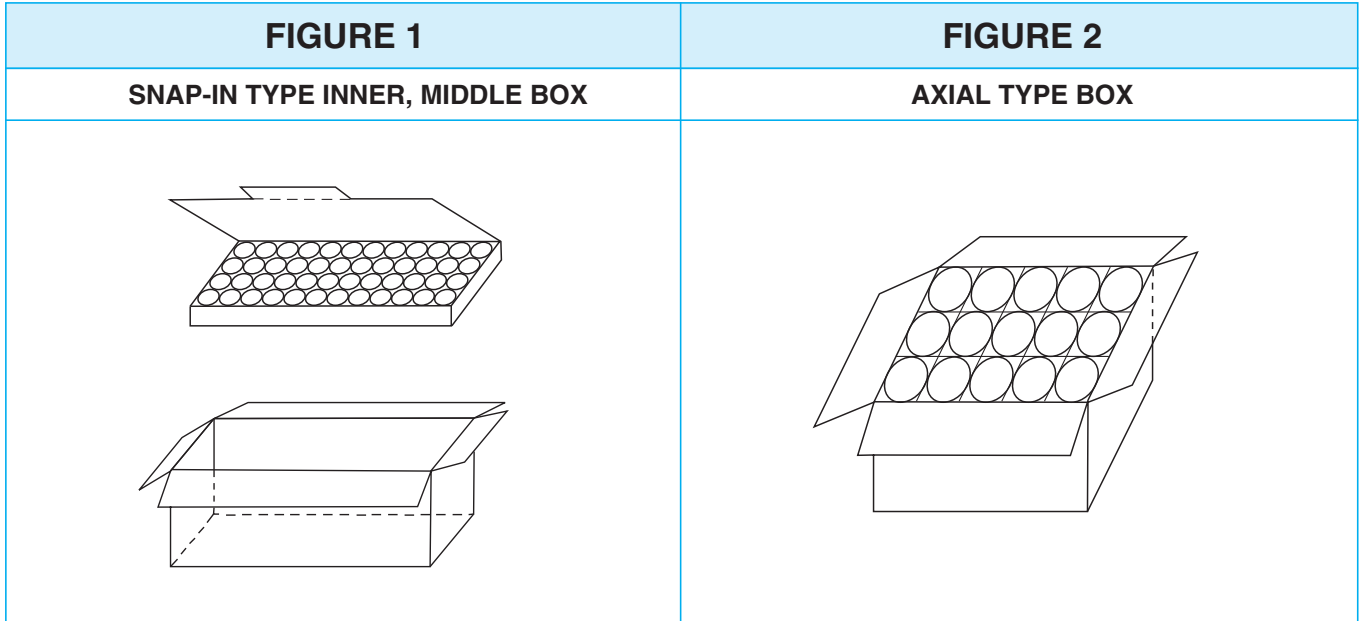

PACKING

● BLUCK TYPE PACKING

● SNAP-IN TYPE PACKING Quantity (pcs) / BOX (FIGURE 1)

SIZE		SNAP-IN(QUANTITY)	
ØD	L	INNER BOX	MIDDLE BOX
22	35, 45, 47	150	450
30	45	50	200
	60	50	150
35	50 ~ 85	50	150

● AXIAL TYPE PACKING Quantity (pcs) / BOX (FIGURE 2)

SIZE		AXIAL(QUANTITY)
ØD	L	
60	51 ~ 138	20

● RADIAL TYPE PACKING

● PACKING QUANTITY (pcs) / BOX

SIZE		BULK(QUANTITY)		
ØD	L	V-Bag	INNER BOX	MIDDLE BOX
8	20	300	2400	9600
10	20	200	1600	6400
	30	200	1200	4800
12.5	25	100	900	3600
16	25	50	500	2000
18	32	50	400	1600
	40	50	300	1200
22	45	50	150	600