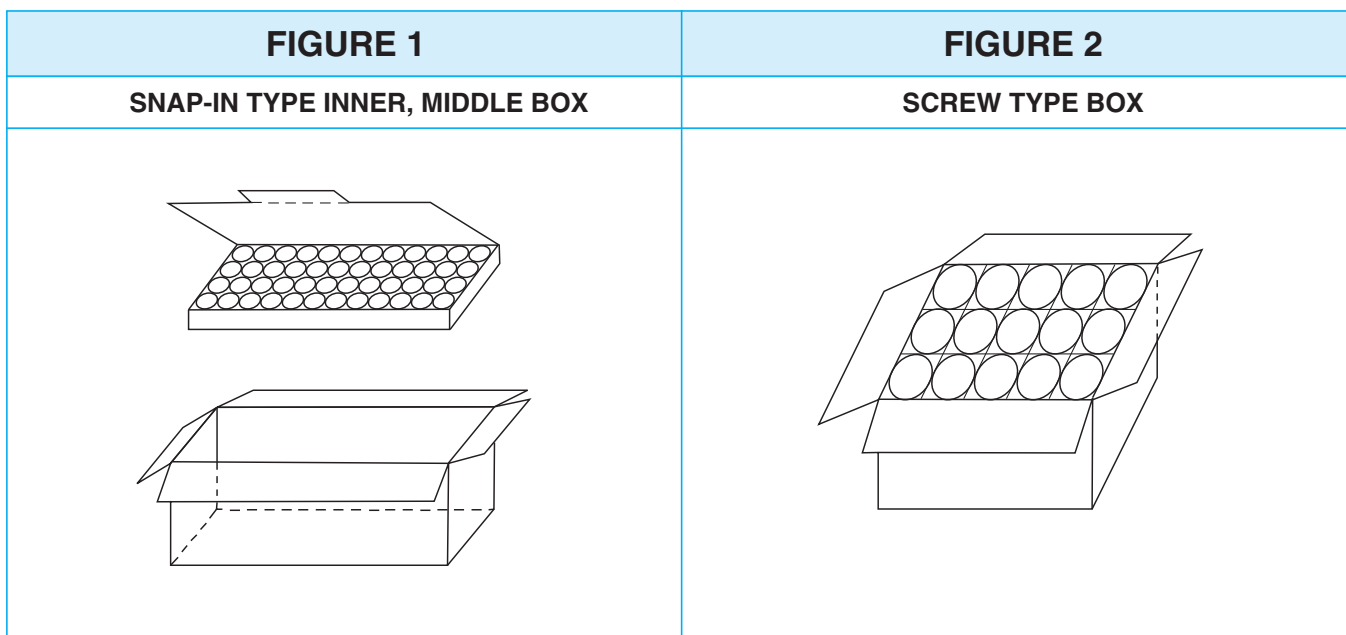

PACKING

● SNAP-IN TYPE PACKAGING Quantity (pcs) / BOX (FIGURE 1)

SIZE		SNAP-IN(QUANTITY)	
ØD	L	INNER BOX	MIDDLE BOX
22	20 ~ 40	200	600
	45 ~ 50		
25	20 ~ 45	150	450
	50 ~ 60	150	300
30	20 ~ 40	100	300
	45 ~ 55	100	200
	60 ~ 80		
35	20 ~ 40	50	200
	45 ~ 55		150
	60 ~ 80		
	100 ~ 120		
40	30 ~ 40	50	150
	50		
	60 ~ 80		
	90 ~ 110		100

● SCREW TYPE PACKAGING Quantity (pcs) / BOX & BOX SIZE (FIGURE 2)

SIZE	SCREW
ØD	QUANTITY
35	45
51	23
64	16
76	12
89	9